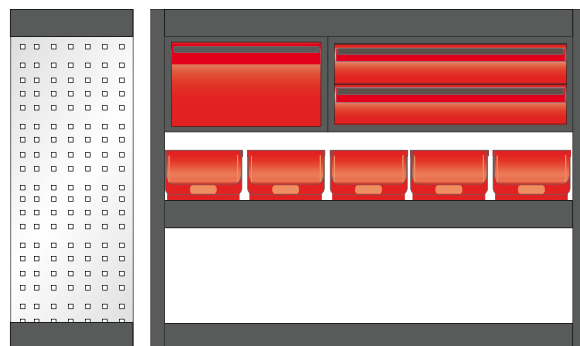

Rechts

BESTELNUMMER 1105-1

Inrichting past o.a. in:

- Citroën Berlingo
- Fiat Dobló
- Ford Connect
- Opel Combo
- Peugeot Partner
- Volkswagen Caddy

Afmeting:

Lengte: 1152mm - Hoogte: 900mm - Diepte 324mm

Afmeting:

Lengte: 936mm - Hoogte: 900mm - Diepte 324mm

* € 1399,-
excl. BTW

BESTELNUMMER 1105-2

Inrichting past o.a. in:

- Citroën Jumper
- Fiat Ducato
- Ford Transit
- Mercedes Vito
- Opel Vivaro
- Peugeot Boxer
- Renault Traffic
- Volkswagen T5

Afmeting:

Lengte: 1836mm - Hoogte: 972mm - Diepte 324mm

Afmeting:

Lengte: 936mm - Hoogte: 1152mm - Diepte 324mm

* Alle genoemde prijzen zijn inclusief de getoonde accessoires, voormontage en rubbermatten in alle legborden.
Deze aanbiedingen gelden zolang de voorraad strekt.