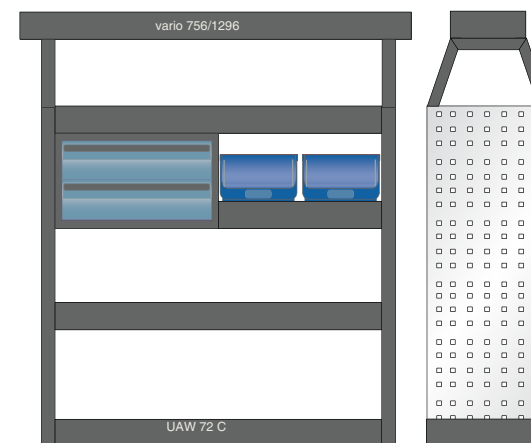

Rechts

BESTELNUMMER 1105-1

Inrichting past o.a. in:

- Citroën Berlingo
- Fiat Dobló
- Ford Connect
- Opel Combo
- Peugeot Partner
- Volkswagen Caddy

Afmeting:

Lengte: 1152mm - Hoogte: 900mm - Diepte 324mm

Afmeting:

Lengte: 936mm - Hoogte: 900mm - Diepte 324mm

* € 1399,-
excl. BTW

BESTELNUMMER 1105-2

Inrichting past o.a. in:

- Citroën Jumper
- Fiat Ducato
- Ford Transit
- Mercedes Vito
- Opel Vivaro
- Peugeot Boxer
- Renault Traffic
- Volkswagen T5

Afmeting:

Lengte: 1836mm - Hoogte: 972mm - Diepte 324mm

Afmeting:

Lengte: 936mm - Hoogte: 1152mm - Diepte 324mm

* Alle genoemde prijzen zijn inclusief de getoonde accessoires, voormontage en rubbermatten in alle legborden.
Deze aanbiedingen gelden zolang de voorraad strekt.