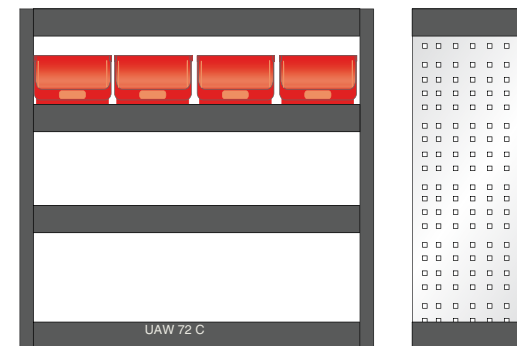

Rechts

BESTELNUMMER 1105-1

Inrichting past o.a. in:

- Citroën Berlingo
- Fiat Dobló
- Ford Connect
- Opel Combo
- Peugeot Partner
- Volkswagen Caddy

Afmeting:

Lengte: 1152mm - Hoogte: 900mm - Diepte 324mm

Afmeting:

Lengte: 936mm - Hoogte: 900mm - Diepte 324mm

* € 1399,-
excl. BTW

BESTELNUMMER 1105-2

Inrichting past o.a. in:

- Citroën Jumper
- Fiat Ducato
- Ford Transit
- Mercedes Vito
- Opel Vivaro
- Peugeot Boxer
- Renault Traffic
- Volkswagen T5

Afmeting:

Lengte: 1836mm - Hoogte: 972mm - Diepte 324mm

Afmeting:

Lengte: 936mm - Hoogte: 1152mm - Diepte 324mm

* Alle genoemde prijzen zijn inclusief de getoonde accessoires, voormontage en rubbermatten in alle legborden.
Deze aanbiedingen gelden zolang de voorraad strekt.