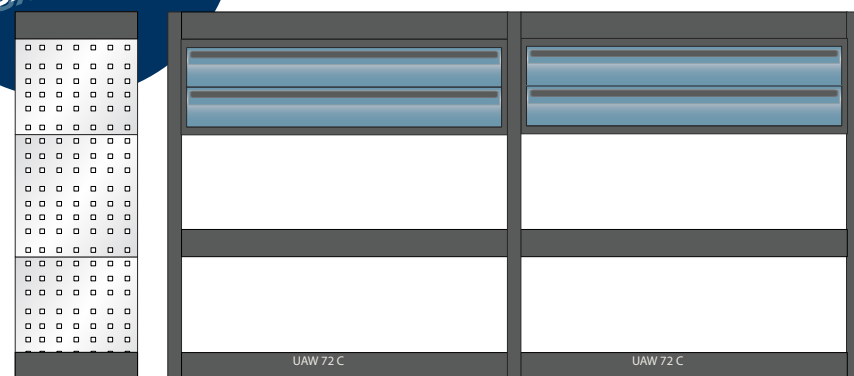

Rechts

BESTELNUMMER 1105-1

Inrichting past o.a. in:

- Citroën Berlingo
- Fiat Dobló
- Ford Connect
- Opel Combo
- Peugeot Partner
- Volkswagen Caddy

Afmeting:

Lengte: 1152mm - Hoogte: 900mm - Diepte 324mm

Afmeting:

Lengte: 936mm - Hoogte: 900mm - Diepte 324mm

* € 1399,-
excl. BTW

BESTELNUMMER 1105-2

Inrichting past o.a. in:

- Citroën Jumper
- Fiat Ducato
- Ford Transit
- Mercedes Vito
- Opel Vivaro
- Peugeot Boxer
- Renault Traffic
- Volkswagen T5

Afmeting:

Lengte: 1836mm - Hoogte: 972mm - Diepte 324mm

Afmeting:

Lengte: 936mm - Hoogte: 1152mm - Diepte 324mm

* Alle genoemde prijzen zijn inclusief de getoonde accessoires, voormontage en rubbermatten in alle legborden.
Deze aanbiedingen gelden zolang de voorraad strekt.